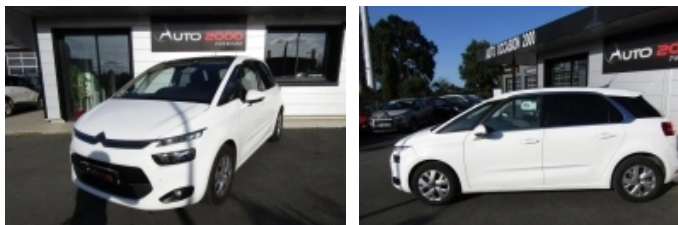

Citroën C4 Picasso PURETECH 130CH FEEL S&S

9 990 €

DESCRIPTION

PURETECH 130CH FEEL S&S, essence, blanc, 23/08/2016, 3 sièges individuels en rang 2, ABS, Accoudoir arrière, Accoudoir central AV, Aide au démarrage en côte, Aide au freinage d'urgence, Airbag conducteur, Airbag passager déconnectable, Airbags latéraux avant, Airbags rideaux AV et AR, Allumage des phares automatique, Antidémarrage électronique, Antipatinage, Arrêt et redémarrage auto. du moteur, Bacs de portes arrière, Bacs de portes avant, Banquette AR rabattable, Becquet arrière, Boîte à gants fermée, Boucliers AV et AR couleur caisse, Capteur de pluie, Ceinture de vitrage chromée, Ceintures avant ajustables en hauteur, CITROËN Connect Nav avec Connect Box, Clim automatique bi-zones, Compte tours, Contrôle de Traction Intelligent, Détecteur de sous-gonflage, Direction assistée asservie à la vitesse, Eclairage statique d'intersection, Ecran multifonction couleur, Ecran tactile, ESP, Essuie-glace arrière, Feux de freinage d'urgence, Feux de jour à LED, Filtre à Pollen, Frein stationnement électrique automatique, Jantes Alu, Kit mains-libres Bluetooth, Lampe de coffre, Lampes de lecture à l'arrière, Lampes de lecture à l'avant, Limiteur de vitesse

INFORMATIONS

Type : Monospace
Couleur : Blanc
Date de sortie : 01/01/2016
Marque : Citroën
Modèle : C4 Picasso
Kilométrage : 64552 Km
Versión : PURETECH 130CH FEEL S&S
Année immatriculation : 23/08/2016
Puissance : 96350.34 W Watt
Puissance fiscale : 7 CV
Norme Euro :
Carburant : Essence
Cylindrée : 1199 cc